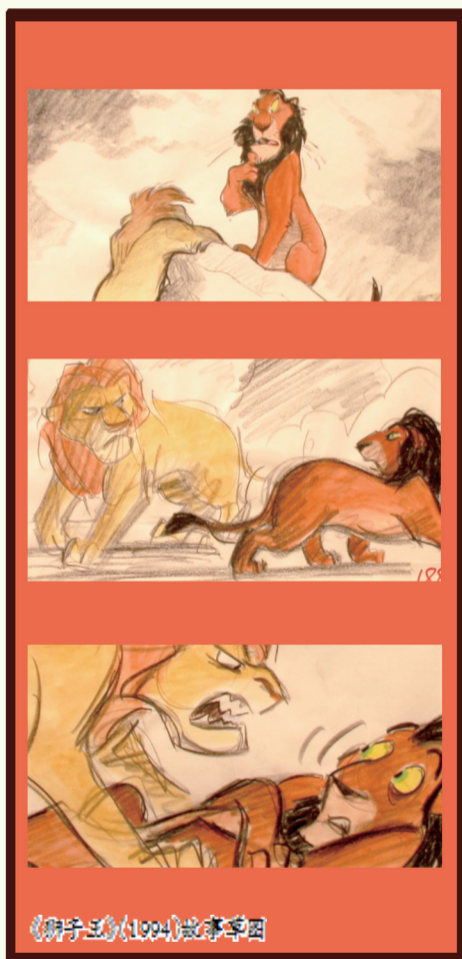

■小星

“生命之绘——迪士尼经典动画艺术展”日前亮相上海中华艺术宫。本次展览由华特迪士尼动画研究所主办,通过300余件展品向观众展示华特迪士尼动画工作室90余年来的动画传奇,其中很多展品是首次公开亮相。

据悉,该展览此前已在北京举行了首展,上海是其展出的第二站也是国内最后一站。相比于北京场,上海场的独特之处在于展览还增加了奥斯卡获奖电影《超能陆战队》精美的艺术创作作品以及上海迪士尼度假区早期概念图。

展览围绕迪士尼动画的四个核心要素“友谊”、“家庭”、“勇气”和“爱”展开,从米老鼠诞生开始,以充气机器人大白作结,展出内容包括工作室早期的动画短片及黄金时代、复兴时期的动画长片。展品涵盖清稿动画图、布局图、背景绘图、故事草图和单帧设置等。这些动画电影和动画短片制作过程中不可或缺的元素都在本次展览中一一呈现,展示了迪士尼创意大师们的精湛技艺。

时间:展期至2015年10月21日10:00—18:00 周一闭馆
展馆:中华艺术宫
地址:上海市上南路205号
展厅:0米层17展厅
票价:全票20元

生命之绘—— 迪士尼经典动画艺术展

独家呈现《超能陆战队》艺术作品及上海迪士尼度假区概念图